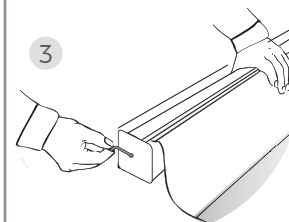

Roll Up 100

Cod. 1000.1079

Attenzione! Tutto il poster è stampabile, per la creazione del file di stampa corretto è necessario scaricare il template dal sito e seguire le indicazioni presenti all'interno del file.

PREMONTAGGIO A CURA DI TIC TAC

Posizionare il telo sul biadesivo

Inserire il telo nella pinza e premere per chiudere la pinza

Sbloccare la molla togliendo l'apposita chiave

Accompagnare delicatamente il telo durante l'avvolgimento

MONTAGGIO A CURA DEL CLIENTE

Aprire i piedini inferiori

Aggancio dell'astina posteriore alla base

Aggancio dell'astina alla pinza superiore

DATI TECNICI

Ingombro imballo (scatola di cartone): 10 x 10 x 105,5h cm (peso 3 Kg)

Formato espositore montato: 101,8 x 31 x 210h cm

Formato poster: 99,5 x 200h cm

Materiale poster: PVC

Peso con borsa: 3,5 kg

Peso espositore: 2,5 kg

COMPONENTI DELL'ESPOSITORE

Borsa in nylon