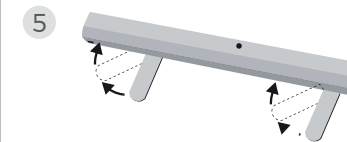

PREMONTAGGIO A CURA DI TIC TAC

Posizionare il telo sul biadesivo

Inserire il telo nella pinza e premere per chiudere la pinza

Sbloccare la molla togliendo l'apposita chiave

Accompagnare delicatamente il telo durante l'avvolgimento

MONTAGGIO A CURA DEL CLIENTE

Aprire i piedini inferiori

Aggancio dell'astina posteriore alla base

Aggancio dell'astina alla pinza superiore

DATI TECNICI

Ingombro imballo (scatola di cartone): 10 x 10 x 105,5h cm (peso 3 Kg)