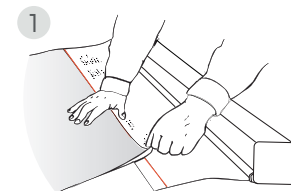

Roll Up 100

Cod. 1000.1079

Attenzione! Tutto il poster è stampabile, per la creazione del file di stampa corretto è necessario scaricare il template dal sito e seguire le indicazioni presenti all'interno del file.

PREMONTAGGIO A CURA DI TIC TAC

Posizionare il telo sul biadesivo

Inserire il telo nella pinza e premere per chiudere la pinza

Sbloccare la molla togliendo l'apposita chiave

Accompagnare delicatamente il telo durante l'avvolgimento

MONTAGGIO A CURA DEL CLIENTE

Aprire i piedini inferiori

Aggancio dell'astina posteriore alla base

Aggancio dell'astina alla pinza superiore

DATI TECNICI

Ingombro imballo (scatola di cartone): 10 x 10 x 105,5h cm (peso 3 Kg)

Formato espositore montato: 101,8 x 31 x 210h cm

Formato poster: 99,5 x 200h cm

Materiale poster: PVC

Peso con borsa: 3,5 kg

Peso espositore: 2,5 kg

COMPONENTI DELL'ESPOSITORE

Borsa in nylon