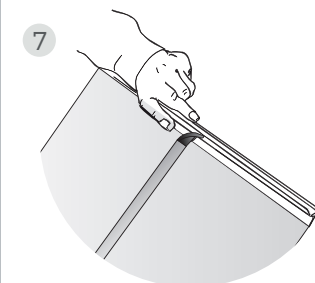

PREMONTAGGIO A CURA DI TIC TAC

Posizionare il telo sul biadesivo

Inserire il telo nella pinza e premere per chiudere la pinza

Sbloccare la molla togliendo l'apposita chiave

Accompagnare delicatamente il telo durante l'avvolgimento

MONTAGGIO A CURA DEL CLIENTE

Aprire i piedini inferiori

Aggancio dell'astina posteriore alla base

Aggancio dell'astina alla pinza superiore

DATI TECNICI

Ingombro imballo (scatola di cartone): 10 x 10 x 105,5h cm (peso 3 Kg)