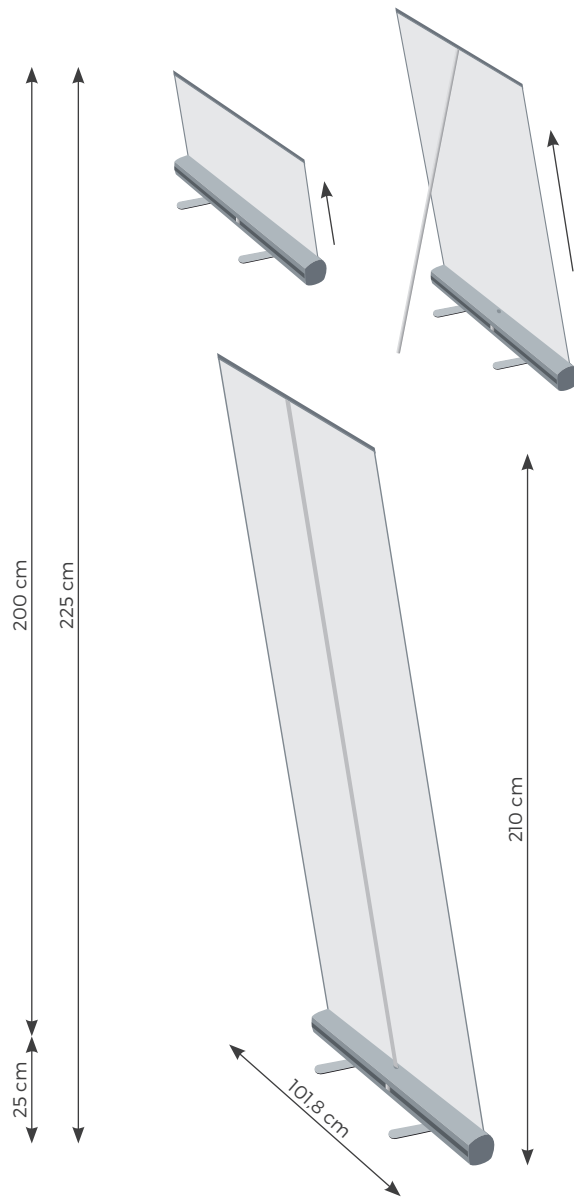

Roll Up 100

Cod. 1000.1079

Attenzione! Tutto il poster è stampabile, per la creazione del file di stampa corretto è necessario scaricare il template dal sito e seguire le indicazioni presenti all'interno del file.

PREMONTAGGIO A CURA DI TIC TAC

Posizionare il telo sul biadesivo

Inserire il telo nella pinza e premere per chiudere la pinza

Sbloccare la molla togliendo l'apposita chiave

Accompagnare delicatamente il telo durante l'avvolgimento

MONTAGGIO A CURA DEL CLIENTE

Aprire i piedini inferiori

Aggancio dell'astina posteriore alla base

Aggancio dell'astina alla pinza superiore

DATI TECNICI

Ingombro imballo (scatola di cartone): 10 x 10 x 105,5h cm (peso 3 Kg)

Formato espositore montato: 101,8 x 31 x 210h cm

Formato poster: 99,5 x 200h cm

Materiale poster: PVC

Peso con borsa: 3,5 kg

Peso espositore: 2,5 kg

COMPONENTI DELL'ESPOSITORE

Borsa in nylon