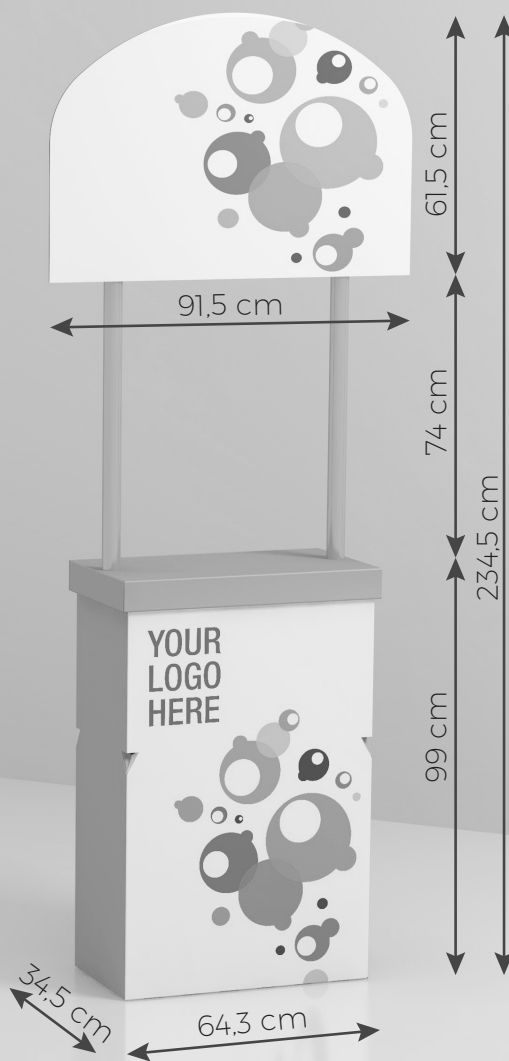

Banchetto Venezia 1 Cod. 800.2016-00

Descrizione: Banchetto promozionale realizzato in cartone microtriplo, con ripiano e 2 vassoi interni, sormontato da un crowner sorretto da due tubi in cartone argentato.

DATI TECNICI

Formato espositore (montato): **91,5 x 34,5 x 234,5 h cm** (B x P x H)

Stampa esterna

Materiale:

cartone microtriplo

Per realizzare il file corretto è importante creare la grafica utilizzando il template scaricabile dal sito, oppure dal link nella mail di conferma d'ordine e consultare le istruzioni di preparazione file dedicate.

La grafica va inserita in un livello separato rispetto alle linee guida del template, lasciando invariate le dimensioni del documento e la posizione dei vari elementi.

[SCARICA LE ISTRUZIONI](#)

I file possono essere inviati subito, al termine della procedura di acquisto; oppure in un secondo momento dalla propria sezione personale o dal link presente nella mail di conferma d'ordine.